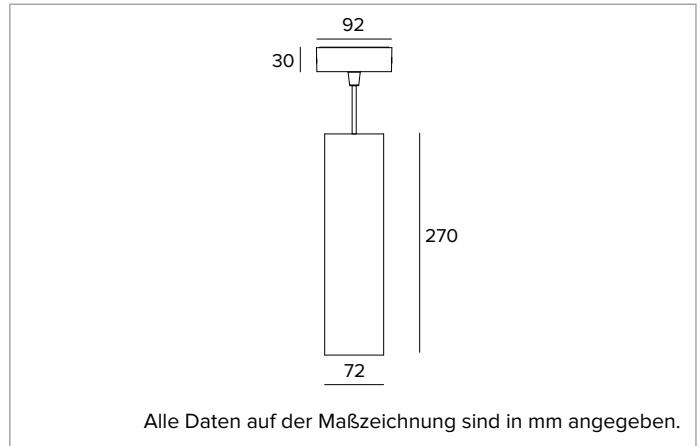

1T9794EL | LABEL 7 - Pendelleuchte

Pendelleuchte für LED-Leuchtmittel mit direkter Lichtemission mit Netzspannung

		3000K	H(m)	D(m)	Emax(lx)
		Ra90		27°	
		Fixture Power	12W	1	0.49
		Source Flux	1451lm	2	0.98
		Fixture Flux	1000lm	3	1.47
		Efficacy	86lm/W	4	1.96
TS1872	Imax=2539cd/klm	Imax	3684cd	5	2.45

LICHTQUELLE

Hocheffiziente COB-LED Ra90. 2700K-3500K auf Anfrage.

Die Energieeffizienzklasse des Produkts: D

Nennleistung: 10W

Nenn-Lichtstrom: 1451lm

Farbwiedergabeindex: 90

Rf: 92

Rg: 101

Optik: REFLEKTOR

Abstrahlwinkel: FL

Optische Effizienz: 69%

Leuchten-Lichtstrom: 1000lm

Lichtausbeute: 86lm/W

Fotobiologische Sicherheit: Risikogruppe 1 (RG 1 = geringes Risiko)

MECHANISCHE MERKMALE

Zylindrischer Körper aus Aluminium, das durch ein Extrusionsverfahren hergestellt und mit Pulverlack beschichtet wird.

Farbe und Oberfläche: Kreideweiß

Abmessungen: D=72mm

Gewicht: 1,26Kg

Schutzart: IP20

ELEKTRISCHE MERKMALE

Elektronische ON-OFF Version mit in den Leuchtenkörper integriertem Betriebsgerät. Leuchten gemäß EN 60598-2-22 für die Stromversorgung über ein zentrales Notstromsystem CPSS (Central Power Supply System); Bereiche mit hohem Risiko ausgeschlossen. Die voreingestellte Leistungsaufnahme und der voreingestellte Lichtstrom betragen 100% an AC und 100% an DC.